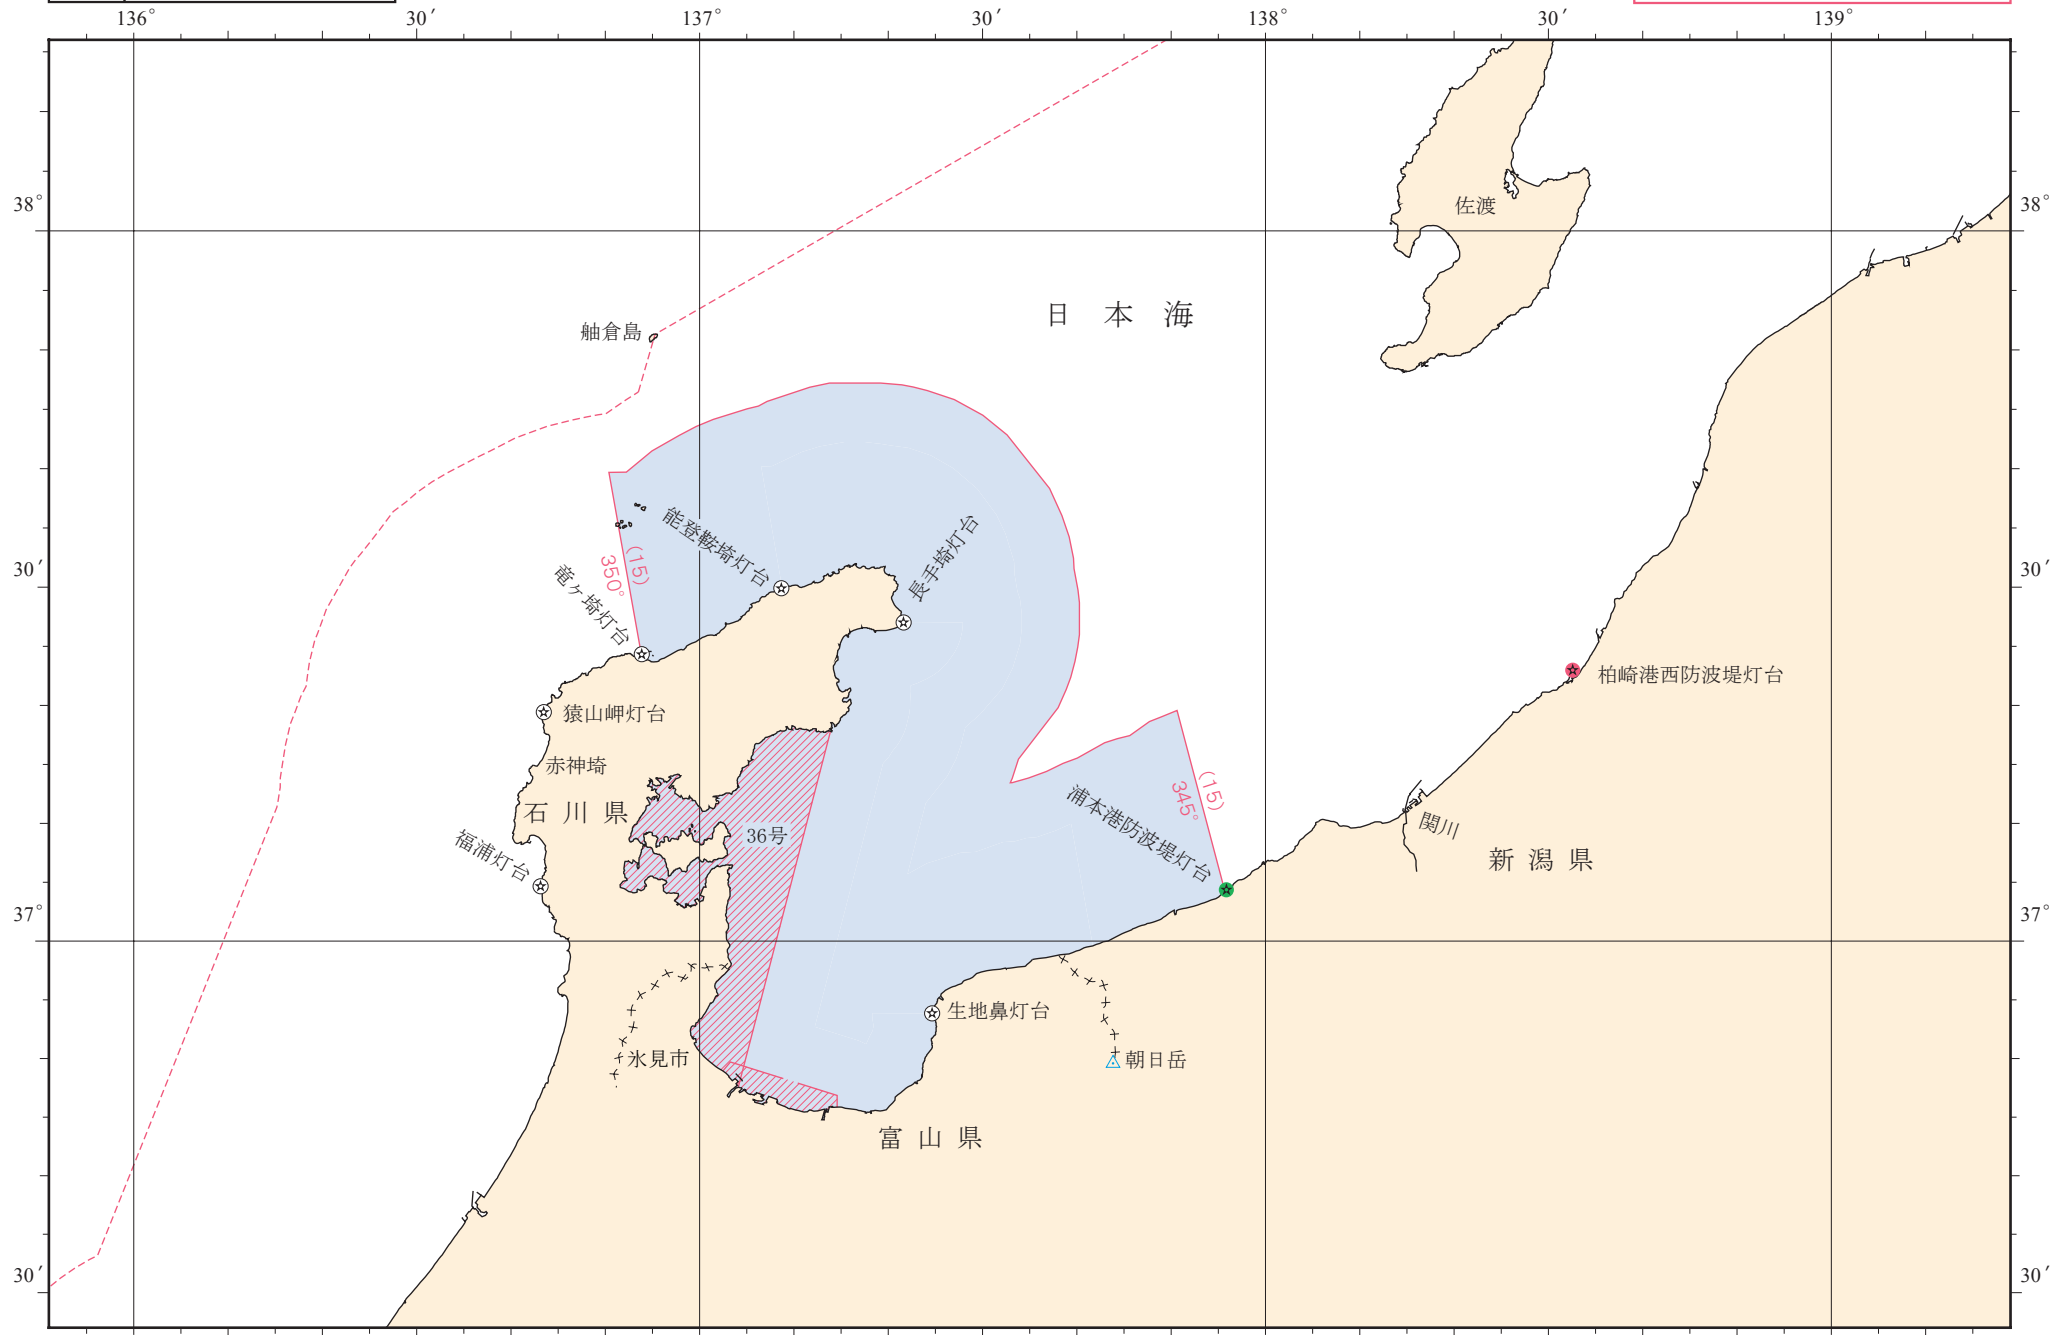

母港 第36号(富山湾)-15

これは略図(参考図)です。  
自船の位置は海図で確認してください。

母 港	第 36 号(富山湾)-15
-----	----------------

**沿海区域**

ただし、新潟県浦本港防波堤灯台から345度に引いた線と、富山県氷見市を経て、石川県竜ヶ崎灯台から350度に引いた線の間における本州の海岸から15海里以内の水域及び船舶安全法施行規則第1条第6項の水域に限る。